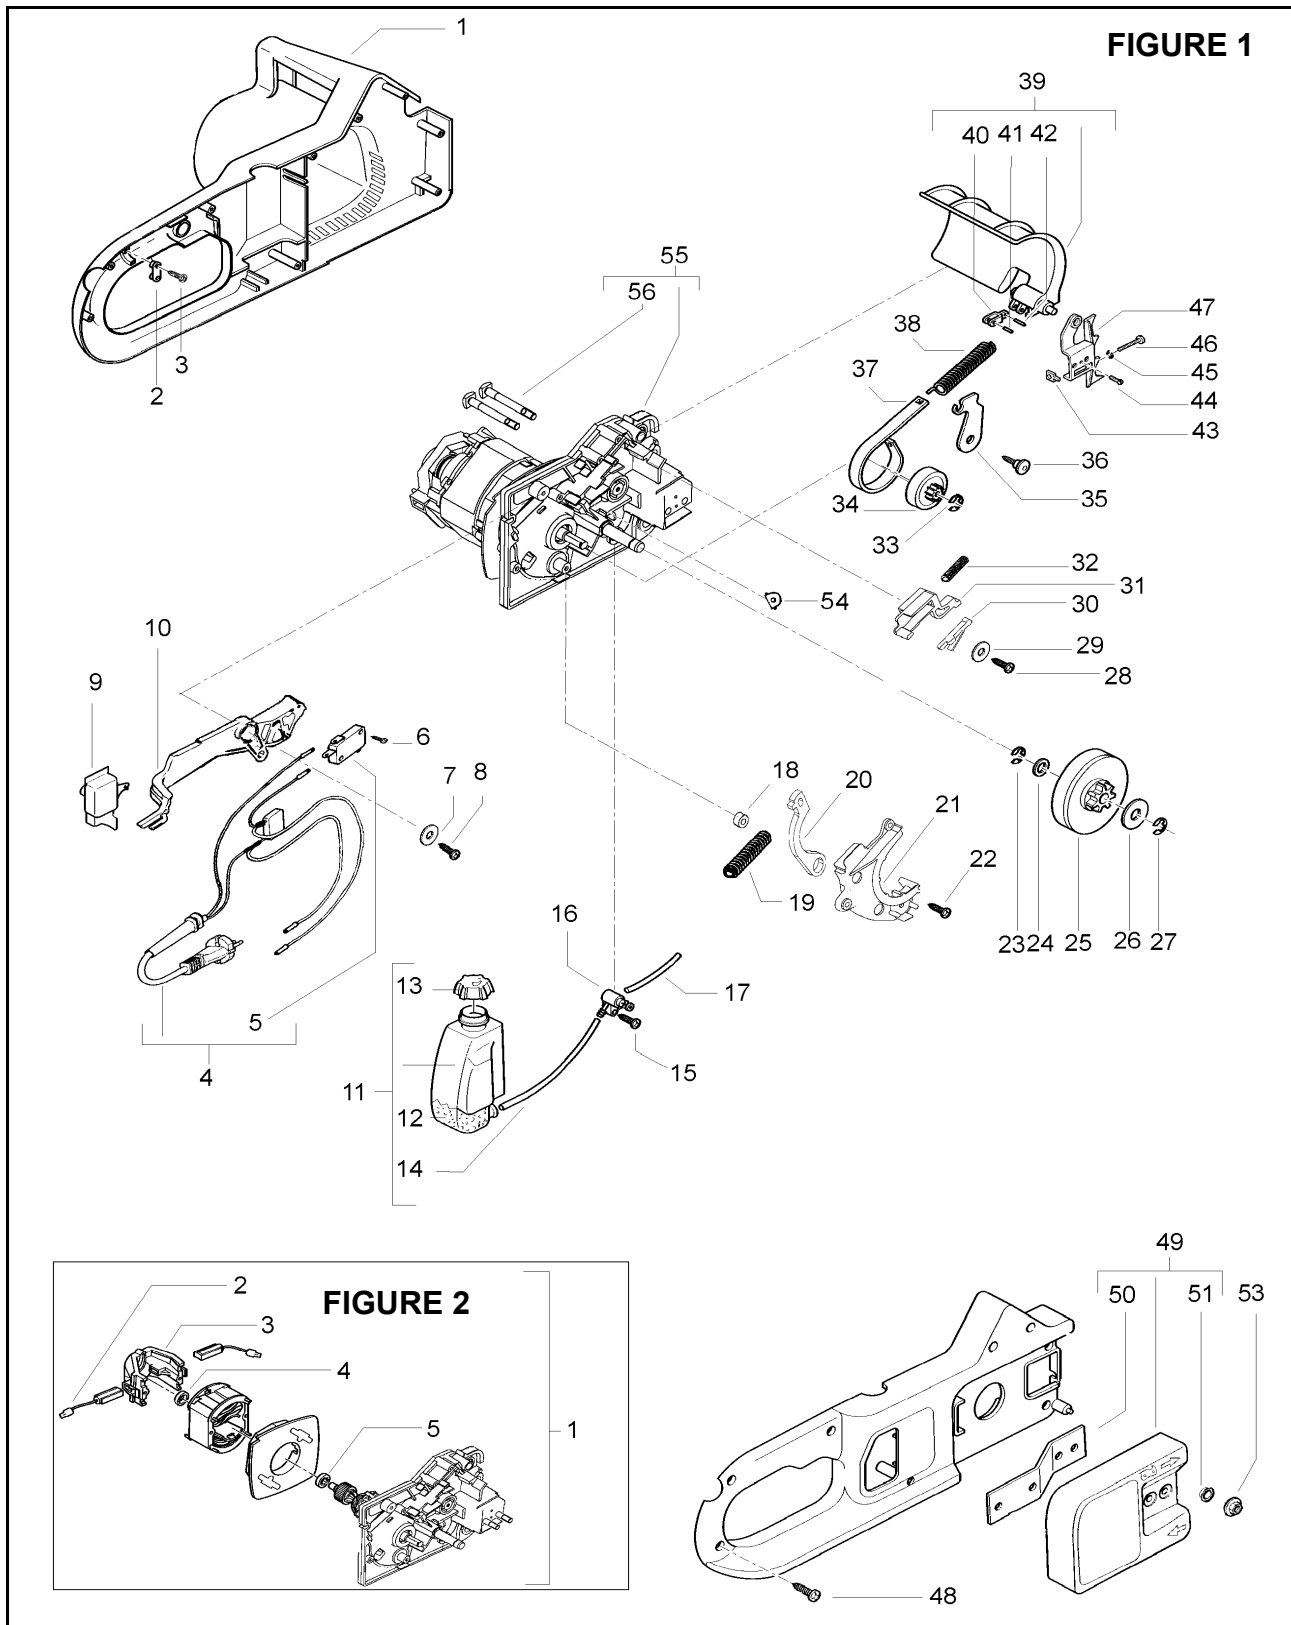

Item	P/N McC	P/N ELX	Qty	DESCRIPTION

Item	P/N McC	P/N ELX	Qty	DESCRIPTION

FIGURE 1

1	249427	538249427	1	crankcase kit
2	241052	538241052	1	wires clamp
3	241077	538241077	2	screw
C 4	243008	538243008	1	wires ass'y(schuko)
C 4	243039	538243039	1	wires ass'y(UK)
C 4	243038	538243038	1	wires ass'y(CH)
C 4	243044	538243044	1	wires ass'y(AU)
C 5 •	242687	538242687	1	microswitch
6	240862	538240862	1	screw self threading 4x18
7	241703	538241703	1	washer
8	240833	538240833	1	screw self threading 3x20
9	243009	538243009	1	trigger
10	243014	538243014	1	trigger lever
C 11	4305	538004305	1	oil tank ass'y
12 •	242365	538242365	1	oil filter
B 13 •	241060	538241060	1	cap
C 14 •	242402	538242402	1	oil tube (tank - oil pump)
15	240862	538240862	1	screw self threading 4x18
B 16	241183	538241183	1	oil pump
17	229743	538229743	1	oil tube (oil tank - chain)
B 18	243005	538243005	1	bushing
19	243006	538243006	1	spring
B 20	243004	538243004	1	brake (stop in time)
21	243007	538243007	1	brake cover
22	240862	538240862	3	screw self threading 4x18
23	229137	538229137	1	seeger D.8
C 24	241074	538241074	1	washer 10x15x1
A 25	241038	538241038	1	gear
C 26	241075	538241075	1	washer 10x30x0,8
B 27	229137	538229137	1	seeger D.8
28	240862	538240862	3	screw self threading 4x18
29	241703	538241703	1	washer 4,5x16x0,8
C 30	243019	538243019	1	trigger lock
C 31	243018	538243018	1	slide
C 32	241574	538241574	1	spring
33	241073	538241073	1	seeger D.8
B 34	243003	538243003	1	pinion
35	241044	538241044	1	lever
36	241045	538241045	1	screw
37	241500	538241500	1	brake metal stripping
38	241451	538241451	1	brake spring
39	247717	538247717	1	brake lever ass'y
40 •	241043	538241043	1	toggle
41 •	229394	538229394	1	pin
42 •	241978	538241978	1	pin

43	241037	538241037	1	tensioner nut
44	229082	538229082	1	screw
45	235367	538235367	1	seeger ring
46	241167	538241167	1	screw
47	241036	538241036	1	spiked bumper
48	240862	538240862	8	screw self threading 4x18
C 49	248317	538248317	1	pinion cover ass'y
50 •	241066	538241066	1	pinion cover plate
51 •	241067	538241067	2	bushing
A 53	242501	538242501	2	nut M6
B 54	243017	538243017	1	cap
55	FIGURE 2			
A 56 •	241035	538241035	2	bar bolt

FIGURE 2

C 1	243033	538243033	1	motor ass'y
C 2 •	00248956	538048956	2	brushes
C 3 •	00248957	538048957	1	brushes holder
C 4 •	00216400	538216400	1	bearing
C 5 •	00216404	538216404	1	bearing

A=ALTA ROTAZIONE
B=MEDIA ROTAZIONE
C=ALTA ROTAZIONE
NUOVI CODICI

A=HIGH MOVING
B=MEDIUM MOVING
C=SLOW MOVING
NEW P. NUMBERS

A=HAUTE DEMANDE
B=MOYENNE DEMANDE
C=BASSE DEMANDE
NOUVELLES REFERENCES

A=GROBE NACHFRAGE
B=MITTELMAESSIGE
C=WENIGE NACHFRAGE
NEU CODEX